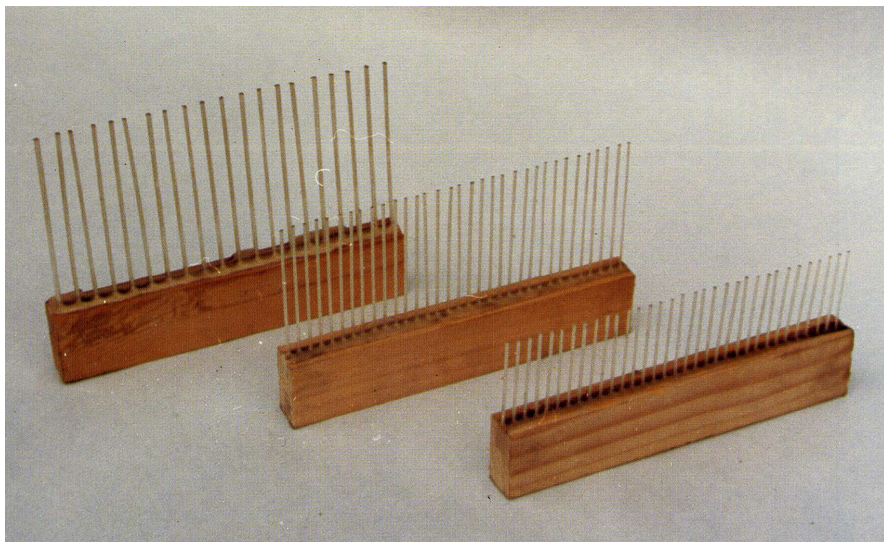

CEPILLOS

CEPILLO RALLADOR DE PANELES

Pelo de polipropileno con soporte de madera, longitud 1 m.
Hay tres tipos disponibles:

TIPO 1

Altura pelo 80 mm. - Paso 6 mm.

REFERENCIA : **COV.9B01**

TIPO 2

Altura pelo 100 mm. - Paso 10 mm.

REFERENCIA : **COV.9B02**

TIPO 3

Altura pelo 50 mm. - Paso 6 mm.

REFERENCIA: **COV.9B03**